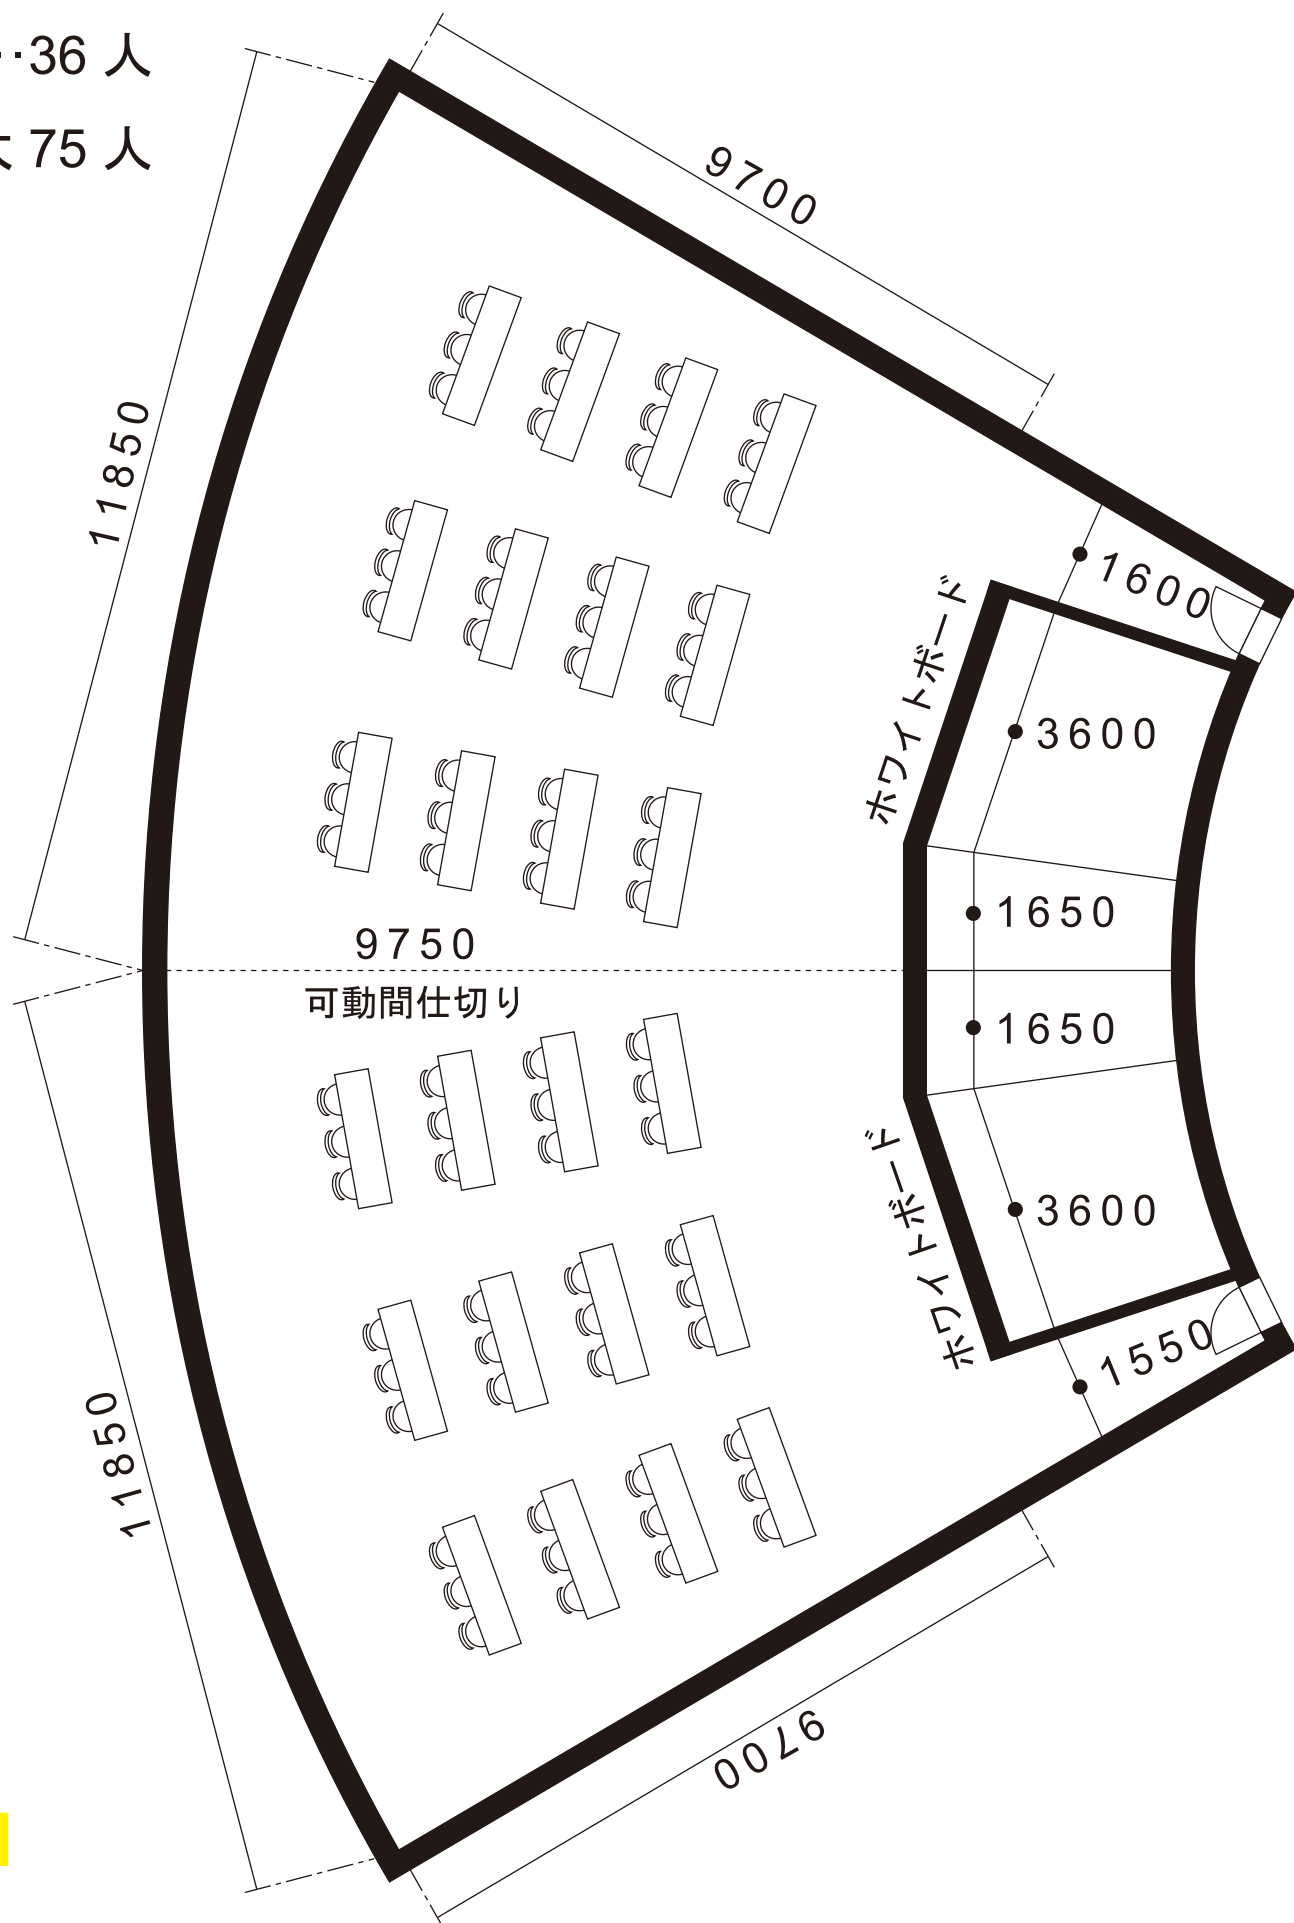

第1会議室

DATA

収容人数

机・椅子……………36人

椅子のみ……………最大75人

第2会議室

DATA

収容人数

机・椅子……………36人

椅子のみ……………最大75人