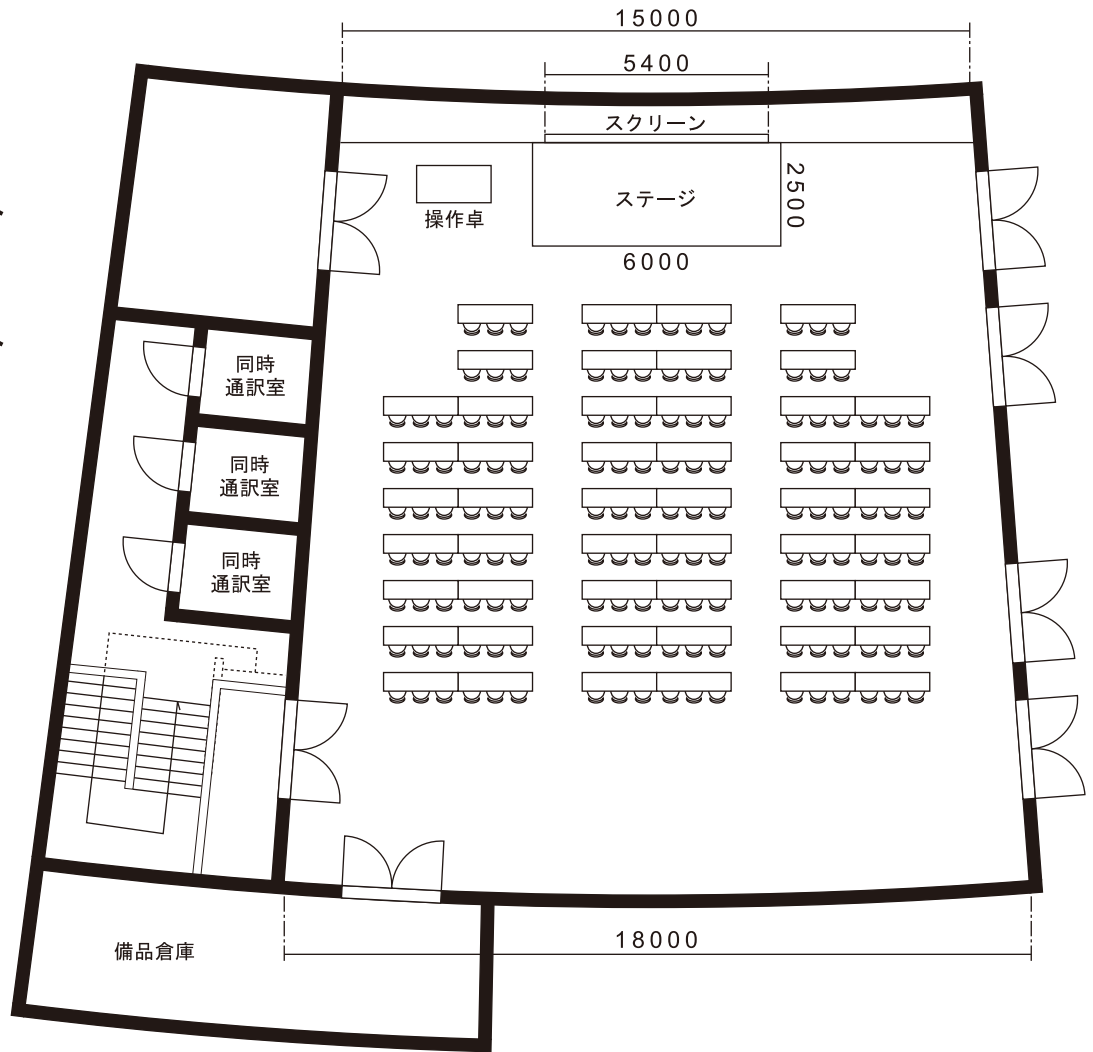

# プラザホール平面図

## DATA

収容人数

机・椅子

……150人

椅子のみ

…最大300人

# プラザホール立面図